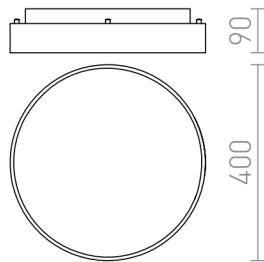

3D model

manual