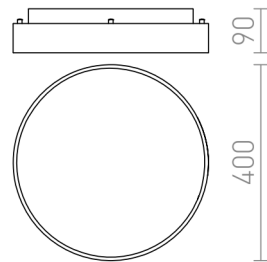

3D model

PDF manual