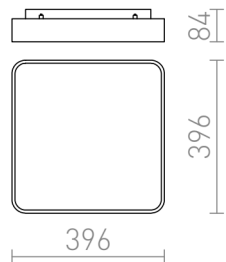

MENSA SQ 40 STROPNÁ

LED 36W 2300 lm Ra 80

Stropné štvorcové LED diódové svietidlo s hliníkovým česaným alebo lakovaným rámom. Svietidlo je dodávané s difúzércom z mliečneho polykarbonátu.

MOC EUR vr DPH

R11290

MENSA SQ 40 stropná česaný hliník 230V LED
36W 3000K

220,00

3D model

PDF manual