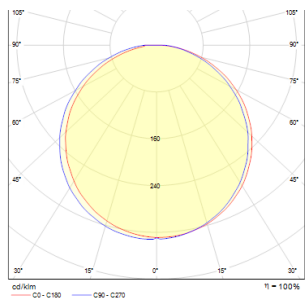

3D model

PDF manual