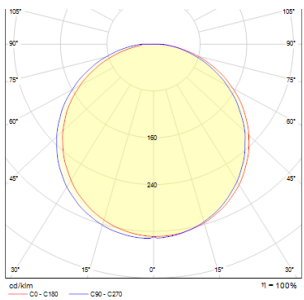

MENSA SQ 40 DE TAVAN

LED 36W 2300 lm Ra 80

Corp de iluminat pătrat de tavan cu LED diode, cu ramă de aluminiu pieptănat sau vopsit. Corpul de iluminat este dotat cu difuzor din policarbonat mat.

preț recomandat cu amănuntul RON cu TVA inclus

R11290

**MENSA SQ 40 de tavan aluminiu 230V LED
36W 3000K**

1 150,-

3D model

manual