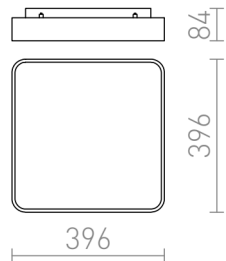

MENSA SQ 40 DE TAVAN

LED 36W 2300 lm Ra 80

Corp de iluminat pătrat de tavan cu LED diode, cu ramă de aluminiu pieptănat sau vopsit. Corpul de iluminat este dotat cu difuzor din policarbonat mat.

preț recomandat cu amănuntul RON cu TVA inclus

R11290

**MENSA SQ 40 de tavan aluminiu 230V LED
36W 3000K**

1 150,-

3D model

manual