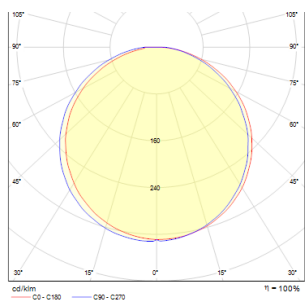

3D model

manual