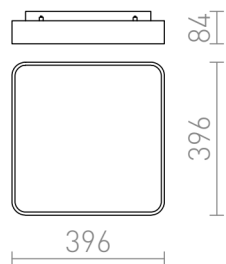

3D model

manual