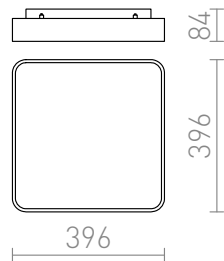

MENSA SQ 40 PLAFONDLAMP

LED 36W 2300 lm Ra 80

Vierkante LED plafondlamp met raam van gelakt of geborsteld aluminium. Incl. diffuser van gelakt polycarbonaat.
adviesverkoopprijs EUR incl. BTW

R11290	MENSA SQ 40 plafondlamp Geborsteld Aluminium 230V LED 36W 3000K	220,00
R10582	MENSA SQ 40 plafondlamp wit 230V LED 38W 3000K	198,00