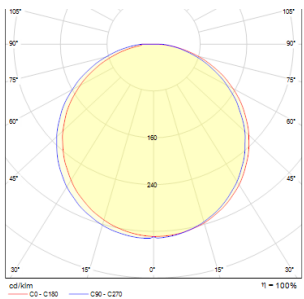

MENSA SQ 40 PLAFONDLAMP

LED 36W 2300 lm Ra 80

Vierkante LED plafondlamp met raam van gelakt of geborsteld aluminium. Incl. diffuser van gelakt polycarbonaat.
adviesverkoopprijs EUR incl. BTW

R11290	MENSA SQ 40 plafondlamp Geborsteld Aluminium 230V LED 36W 3000K	220,00
R10582	MENSA SQ 40 plafondlamp wit 230V LED 38W 3000K	198,00