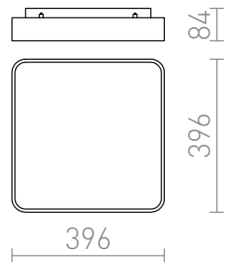

3D model

PDF manual