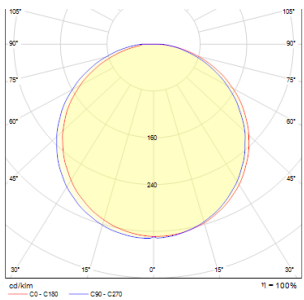

3D model

PDF manual