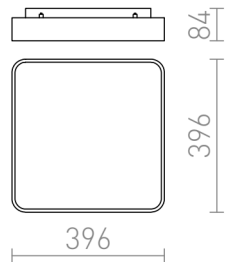

3D model

manual