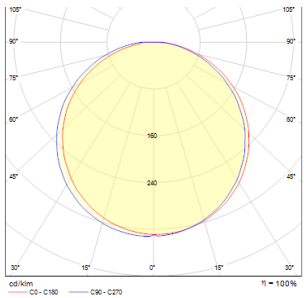

3D model

manual