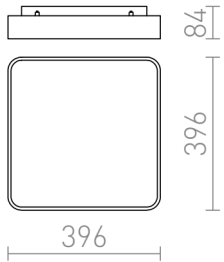

MENSA SQ 40 ТАВАННА

LED 36W 2300 lm Ra 80

Таванно осветително тяло с вграден LED, лакирана или полирана алуминиева рамка и дифузер от матиран акрил.

цена на дребно BGN с ДДС

R11290	MENSA SQ 40 таванна четен алуминий 230V LED 36W 3000K	435,-
--------	--	-------