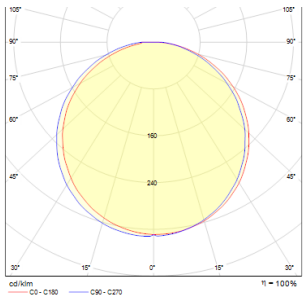

MENSA SQ 40 ТАВАННА

LED 36W 2300 lm Ra 80

Таванно осветително тяло с вграден LED, лакирана или полирана алуминиева рамка и дифузер от матиран акрил.

цена на дребно BGN с ДДС

R11290	MENSA SQ 40 таванна четен алуминий 230V LED 36W 3000K	435,-
--------	--	-------