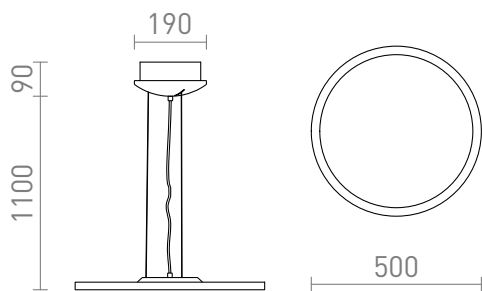

3D model

120

4,33

PDF manual