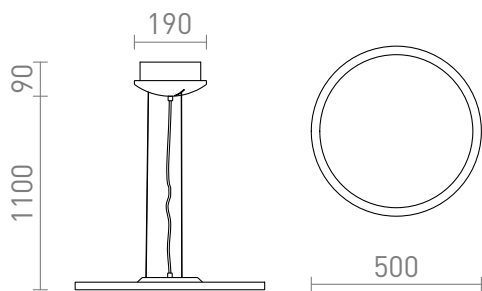

# MONETA

LED 36W 2500 lm Ra 80

LED-riippuvalaisin erittäin elegantilla muotoilulla. Valonjakaja himmeästä akryylista. Himmennettävissä TRIACin kautta.

suositushinta EUR sis. alv

R10581	MONETA HIMM riippuvalaisin valkoinen 230V LED 36W 3000K	290,00
--------	--	--------

 3D model

 manual