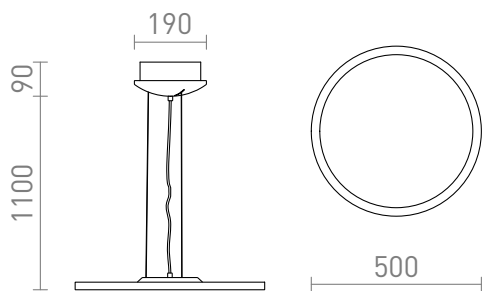

3D model

PDF manual