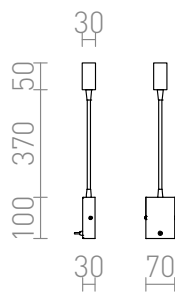

VERSA

LED 3W 240 lm Ra 80

Bodové LED diódové svietidlo s husím krkom. Páčkový vypínač je umiestnený na spodnej strane základne.

MOC EUR vr DPH

R10602

VERSA nástenná matný nikel 230V LED 3W 40°
3000K

88,00

 3D model