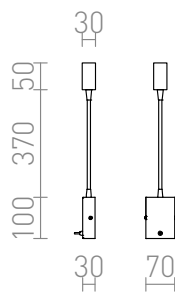

VERSA

LED 3W 240 lm Ra 80

Wandspotlicht met geïntegreerde LED op zwanenhals. De schakelaar bevindt zich aan de onderkant van de basis.
adviesverkoopprijs EUR incl. BTW

R10602

VERSA wandlamp Mat Nikkel 230V LED 3W 40°
3000K

88,00

40°

5,53

 3D model

 manual