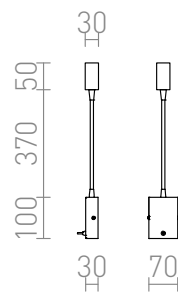

VERSA

LED 3W 240 lm Ra 80

Spot LED dióda lámpa libanyakon. A váltókapcsoló az alap alján található.
ajánlott kiskereskedelmi ár HUF áfával

R10602

VERSA fali lámpa matt nikkelt 230V LED 3W 40°
3000K

34 100,-

 3D model

 manual