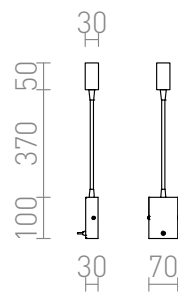

VERSA

LED 3W 240 lm Ra 80

Luminaria punto de LED con cuello de ganso. El interruptor de palanca se encuentra en la parte inferior de la base.

Precio recomendado EUR con IVA

R10602	VERSA de pared níquel mate 230V LED 3W 40° 3000K	88,00
--------	---	-------

 3D model

 manual