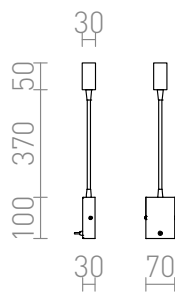

# VERSA

LED 3W 240 lm Ra 80

LED прожектор на огъваемо рамо с превключвател, разположен в долната част на основата.

цена на дребно BGN с ДДС

R10602

VERSA стенна матиран никел 230V LED 3W  
40° 3000K

178,-

 3D model