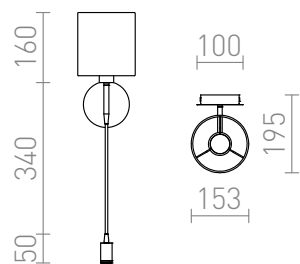

# VERSA E27 + LED

LED 42+3W 240 lm Ra 80

Nástenné svietidlo s textilným tienidlom doplnené o ohybné rameno s LED diódovým reflektorom. Svietidlo je pre dva svetelné zdroje, ktoré je možné ovládať samostatne páčkovým vypínačom umiestneným na základni svietidla.

MOC EUR vr DPH

R10580

VERSA nástenná so tienidlom biela matný nikel  
230V E27 LED 42+3W 40° 3000K

178,00

 3D model

 manual

G13026