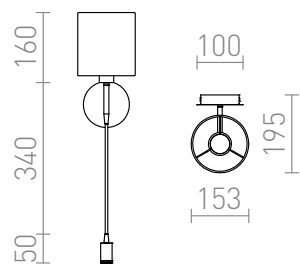

VERSA E27 + LED

LED 42+3W 240 lm Ra 80

Lampa ścienna z tekstylnym abażurem oraz elastycznym ramieniem zakończonym reflektorem LED. Lampa posiada dwa źródła światła, które mogą być włączane i wyłączane niezależnie od siebie za pomocą włącznika na podstawie.

Polecona cena PLN brutto

R10580

VERSA ścienna z abażurem biała nikiel mat 230V
E27 LED 42+3W 40° 3000K

750,-

40°

4,17

 3D model

 manual