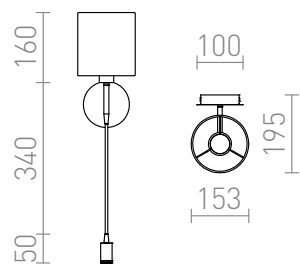

# VERSA E27 + LED

LED 42+3W 240 lm Ra 80

Wandlamp met textielen kap en een zwanenhals met LED spotlight. De lamp is voorzien van twee lichtbronnen die kunnen worden aangezet met behulp van twee onafhankelijke schakelaars op de basis.

adviesverkoopprijs EUR incl. BTW

R10580

VERSA wandlamp met lampenkap wit Mat Nikkel  
230V E27 LED 42+3W 40° 3000K

178,00

 3D model

 manual

G13026