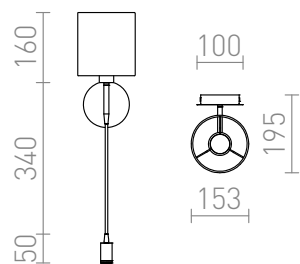

VERSA E27 + LED

LED 42+3W 240 lm Ra 80

Lámpara de pared con pantalla textil que lleva un brazo flexible adicional, el cual tiene un reflector LED. La luminaria tiene dos fuentes de luz que pueden ser reguladas por separado mediante un interruptor de palanca situada en su base circular.

Precio recomendado EUR con IVA

R10580

VERSA de pared con pantalla blanco níquel mate
230V E27 LED 42+3W 40° 3000K

178,00

40°

4,17

 3D model

 manual