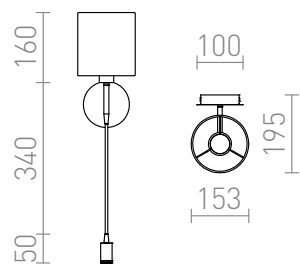

VERSA E27 + LED

LED 42+3W 240 lm Ra 80

Wandleuchte mit Textilschirm, zusätzlich flexibler Arm mit LED-Strahler. Leuchte mit zwei Lichtquellen, die mit einem Kippschalter an der Basis der Leuchte separat gesteuert werden können.

EV EUR inkl. MwSt

R10580

VERSA Wandleuchte mit Schirm weiß Mattnickel
230V E27 LED 42+3W 40° 3000K

178,00

 3D model

 manual

G13026