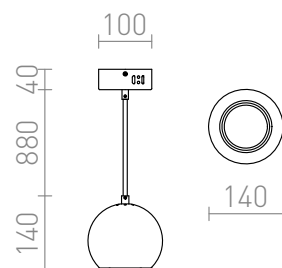

MARGO

LED 7W 700 lm Ra 80

Luminária suspensa em cromo com fonte de alimentação LED integrada, dispersada por difusor de acrílico fosco.
O difusor é moldado por um anel de alumínio.

Preço recomendado EUR incluindo IVA

R10578

MARGO suspenso cromo 230V LED 7W 3000K

48,00

 3D model

 manual