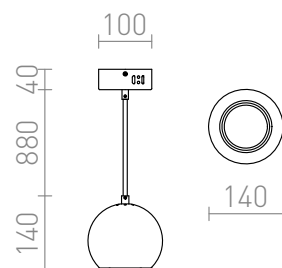

MARGO

LED 7W 700 lm Ra 80

Chromen hanglamp met ingebouwde LED. Het licht wordt verspreid door een diffuser van mat acryl. De diffuser heeft een aluminium raam.

adviesverkoopprijs EUR incl. BTW

R10578

MARGO hanglamp Chroom 230V LED 7W
3000K

48,00

 3D model

 80

 1,8

 manual