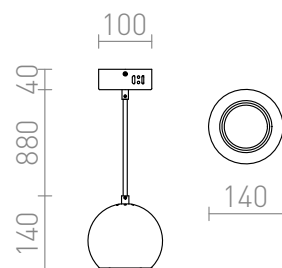

MARGO

LED 7W 700 lm Ra 80

Függő króm lámpatest beépített LED forrással, tej akril diffúzorral borítva. A diffúzort egy alumínium gyűrű keretezi.

ajánlott kiskereskedelmi ár HUF áfával

R10578

MARGO függő lámpa króm 230V LED 7W 3000K

17 800,-

3D model

80

1,8

PDF manual