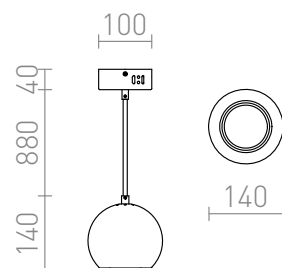

MARGO

LED 7W 700 lm Ra 80

Suspension en chrome avec source LED intégrée. Le diffuseur acrylique est encadré par un anneau d'aluminium.

Prix de vente conseillé EUR TTC

R10578

MARGO suspension chrome 230V LED 7W
3000K

48,00

[3D model](#)

80

1,8

[PDF manual](#)