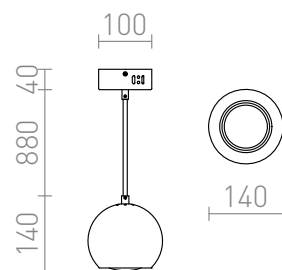

MARGO

LED 7W 700 lm Ra 80

Lámpara colgante cromada con luz LED incorporada que se dispersa a través de un difusor de acrílico esmerilado. El difusor tiene un marco de aluminio.

Precio recomendado EUR con IVA

R10578

MARGO colgante cromo 230V LED 7W 3000K

48,00

 3D model

 manual