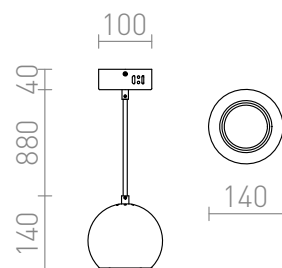

MARGO

LED 7W 700 lm Ra 80

Závěsné chromové svítidlo s vestavěným LED zdrojem, krytým mléčným akrylátovým difuzérem. Difuzér je orámován hliníkovým okružím.

MOC CZK vč DPH

R10578

MARGO závěsná chrom 230V LED 7W 3000K

1 150,-

3D model

80

1,8

PDF manual