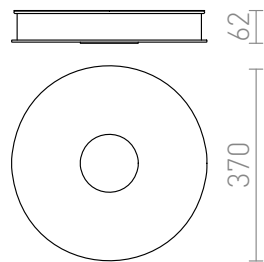

ASTERI TAK

Taklampa med en skärm av satinerat glas. Täcksivan i botten är fäst med en rund platta i krom.

RP SEK inkl. MOMS

R10577

ASTERI tak satinerat glas/krom 230V 2GX13
40W

1 280,-

3D model

manual