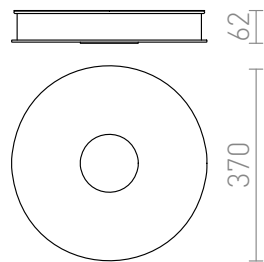

ASTERI DE TAVAN

Corp de iluminat de tavan cu abajur din sticlă satinată. Sticla capacului de jos este fixată cu o placă rotundă cromată.

preț recomandat cu amănuntul RON cu TVA inclus

R10577

ASTERI de tavan sticlă satinată/crom 230V
2GX13 40W

580,-

3D model

manual

2GX13