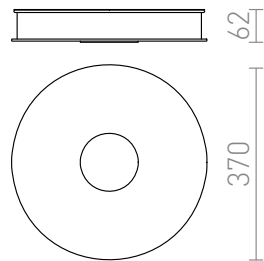

ASTERI DE TETO

Plafon com um abajur de vidro acetinado. A cobertura inferior é fixada com placa redonda cromada.

Preço recomendado incluindo IVA

R10577

ASTERI teto vidro acetinado/cromo 230V 2GX13
40W

120,00

3D model

manual

2GX13