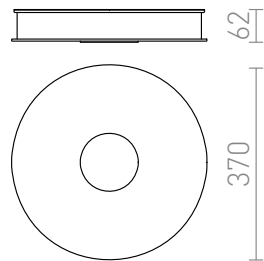

ASTERI PLAFOND

Plafonnier avec un abat-jour en verre satiné. La cache en verre est fixé par un disque rond en chrome.

Prix de vente conseillé EUR TTC

R10577

ASTERI plafonnier verre satiné/chrome 230V
2GX13 40W

120,00

3D model

manual

2GX13