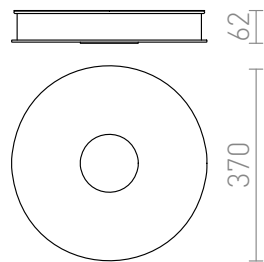

ASTERI KATTO

Kattovalaisin satiinilasisella varjostimella. Suojalasi on kiinnitetty pyöreällä kromilevyllä.

suositushinta EUT sis. alv

R10577

ASTERI katto satiinilasi/kromi 230V 2GX13 40W

120,00

3D model

manual