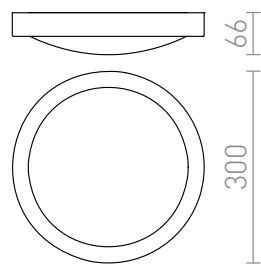

BARRY

Kúpeľňové kruhové svietidlo s rámčekom z matného niklu, pre úspornú kruhovú žiarivku.

MOC EUR vr DPH

R10576

BARRY stropný matný nikel 230V 2GX13 22W
IP44

38,00

IP44

3D model