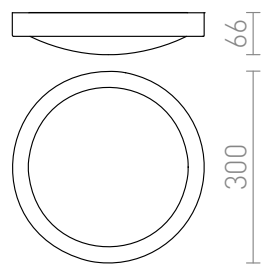

# BARRY

Rund badrumslampa med en ram av matt nickel, för runda lysrör.

RP SEK inkl. MOMS

R10576

BARRY tak matt nickel 230V 2GX13 22W IP44

450,-

## IP44

3D model

manual

2GX13