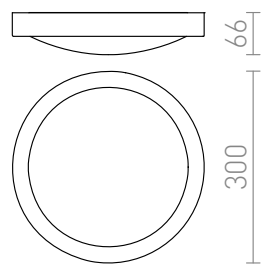

BARRY

Lampa łazienkowa okrągła z ramką z matowego niklu na energooszczędną okrągłą świetlówkę.

Polecona cena PLN brutto

R10576	BARRY sufitowa nikiel mat 230V 2GX13 22W IP44	178,-
--------	--	-------

IP44

3D model