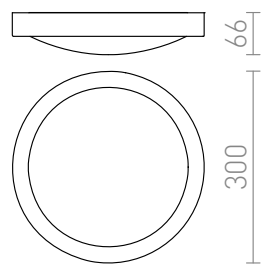

# BARRY

Cirkelvormige badkamer lamp van mat nikkel voor energiebesparende tl-buizen.  
adviesverkoopprijs EUR incl. BTW

---

R10576	BARRY plafondlamp Mat Nikkel 230V 2GX13 22W IP44	38,00
--------	---	-------

## IP44

3D model

manual

2GX13