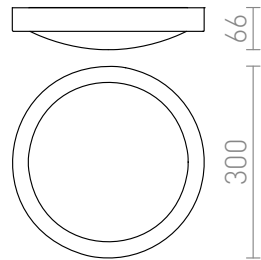

# BARRY

Pyöreä kylpyhuoneen valaisin, matta nikkeli-kehyksellä, pyöreälle energiansäästöloisteputkelle.

suositushinta EUT sis. alv

**R10576**

BARRY katto matta nikkeli 230V 2GX13 22W  
IP44

**98,00**

IP44

3D model