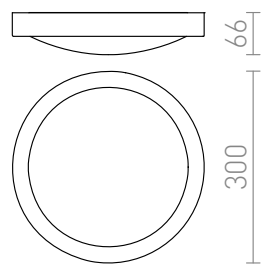

BARRY

Luminaria circular de baño, con marco de níquel mate para tubos fluorescentes circulares de bajo consumo.

Precio recomendado EUR con IVA

R10576	BARRY de techo níquel mate 230V 2GX13 22W IP44	38,00
--------	---	-------

IP44

3D model

manual

2GX13