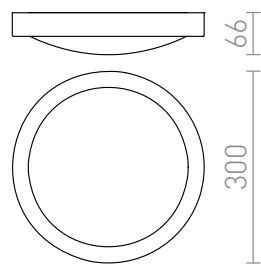

BARRY

Rund badeværelseslampe med en ramme af matteret nikkel, til et rundt energisparelysstofrør.

RP DKK inkl. MOMS

R10576

BARRY loft mat nikkel 230V 2GX13 22W IP44

290,-

IP44

3D model