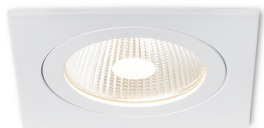

AMIGA KWADRATOWA

LED 8W 580 lm Ra 80

Lampa LED wpuszczana z ochroną przed wilgocią. Ściemnianie za pomocą systemu TRIAC.

Polecona cena PLN brutto

R10566

AMIGA SQ DIMM biała 230V LED 8W 40° IP65
3000K

535,-

IP65