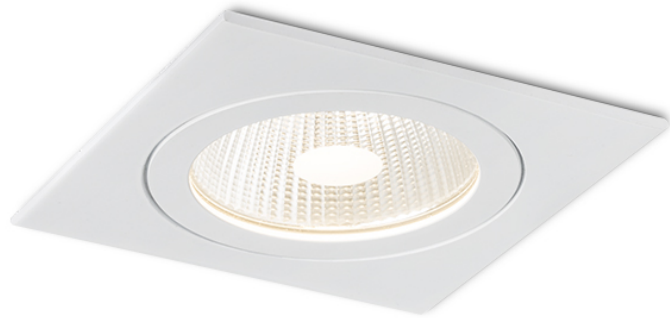

AMIGA KWADRATOWA

LED 8W 580 lm Ra 80

Lampa LED wpuszczana z ochroną przed wilgocią. Ściemnianie za pomocą systemu TRIAC.

Polecona cena PLN brutto

R10566

AMIGA SQ DIMM biała 230V LED 8W 40° IP65
3000K

535,-

IP65