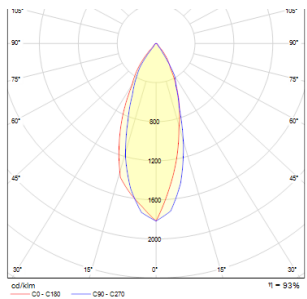

AMIGA KWADRATOWA

LED 8W 580 lm Ra 80

Lampa LED wpuszczana z ochroną przed wilgocią. Ściemnianie za pomocą systemu TRIAC.

Polecona cena PLN brutto

R10566

AMIGA SQ DIMM biała 230V LED 8W 40° IP65
3000K

535,-

IP65