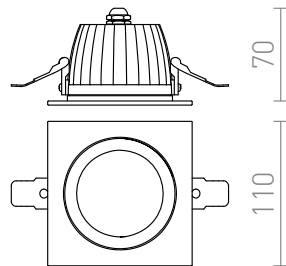

AMIGA KWADRATOWA

LED 8W 580 lm Ra 80

Lampa LED wpuszczana z ochroną przed wilgocią. Ściemnianie za pomocą systemu TRIAC.

Polecona cena PLN brutto

R10566

AMIGA SQ DIMM biała 230V LED 8W 40° IP65
3000K

535,-

IP65