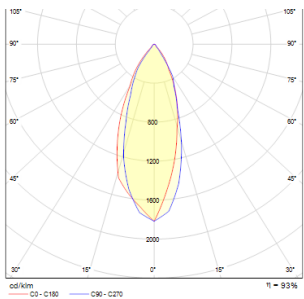

LED 8W 580 lm Ra 80

Corp de iluminat încadrat metalic cu LED diode cu protecție la umiditate. Dimmabilă TRIAC.
preț recomandat cu amănuntul RON cu TVA inclus

R10565

AMIGA R DIMM alb 230V LED 8W 40° IP65
3000K

620,-

IP65