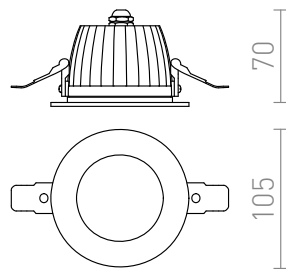

# AMIGA CIRCULAR

LED 8W 580 lm Ra 80

Corp de iluminat încadrat metalic cu LED diode cu protecție la umiditate. Dimmabilă TRIAC.  
preț recomandat cu amănuntul RON cu TVA inclus

R10565

AMIGA R DIMM alb 230V LED 8W 40° IP65  
3000K

## IP65

3D model

PDF manual

40°

.ies data