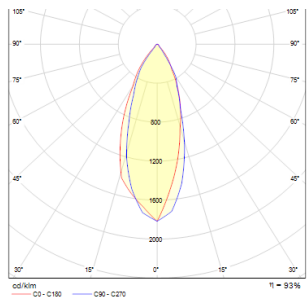

LED 8W 580 lm Ra 80

Einbauleuchte mit LED-Diode geeignet für feuchte Umgebung. Dimmbar: TRIAC.

EV EUR inkl. MwSt

R10565

AMIGA R DIMM weiß 230V LED 8W 40° IP65

120,00

IP65