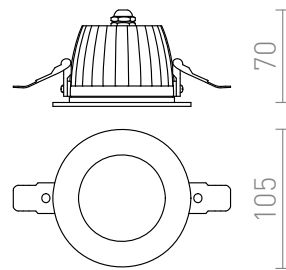

LED 8W 580 lm Ra 80

Einbauleuchte mit LED-Diode geeignet für feuchte Umgebung. Dimmbar: TRIAC.

EV EUR inkl. MwSt

R10565

AMIGA R DIMM weiß 230V LED 8W 40° IP65

120,00

IP65