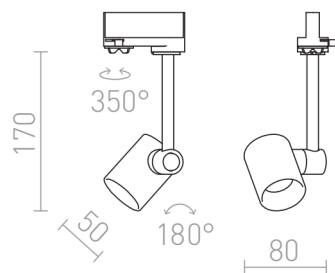

FAX

Svietidlo pre trojkruhový lištový systém. Svetidlo je osadené páticou GU10. Svetelný zdroj je možné použiť s priemerom 111 mm alebo 51 mm. Rozmery tela svetidla □/V 5/6,5 cm. Rozmery výrobku sú udávané bez svetelného zdroja.

MOC EUR vr DPH

R11723	FAX pre trojkruh. lištu biela 230V LED GU10 12W	48,00
R11724	FAX pre trojkruh. lištu čierna 230V LED GU10 12W	48,00

 3D model

 manual

G12723