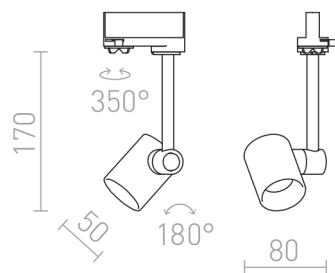

FAX

Corp de iluminat pentru sistemul cu șină cu 3-circuite. Corpul de iluminat este prevăzut cu soclu GU10. Sursă de lumină poate fi utilizată cu un diametru de 111 mm sau 51 mm. Dimensiunile corpului de iluminat □ / H 5 / 6,5 cm. Dimensiunile produsului sunt date fără sursă de lumină.

preț recomandat cu amănuntul RON cu TVA inclus

R11723	FAX pentru șină cu 3-circuite alb 230V LED GU10 12W	238,-
R11724	FAX pentru șină cu 3-circuite negru 230V LED GU10 12W	215,-

 3D model

 manual

G12723