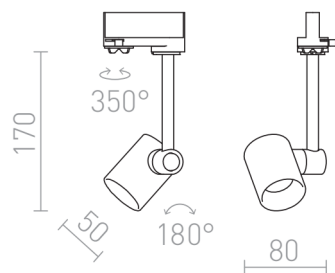

FAX

Foco para calhas trifásicas com casquilho GU10. A fonte de luz pode ser usada com um diâmetro de 111 mm ou 51 mm. Dimensões do corpo da luminária □/V 5/6,5 cm. As dimensões do produto são fornecidas sem fonte de luz.

Preço recomendado EUR incluindo IVA

R11723	FAX para calha trifásica branco 230V LED GU10 12W	48,00
R11724	FAX para calha trifásica preto 230V LED GU10 12W	48,00

 3D model

 manual

G12723