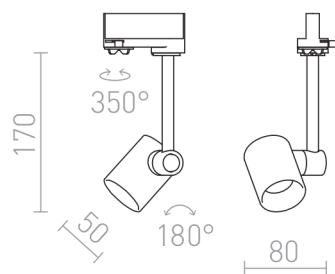

FAX

Oprawa do szyny 3-faz. Oprawa jest wyposażona w oprawkę GU10. Źródło światła może mieć średnicę 111 mm lub 51 mm. Rozmiary oprawy □/wys. 5/6,5 cm. Wymiary produktu podane są podane bez źródła światła.

Polecona cena PLN brutto

R11723	FAX do szyny 3-faz biała 230V LED GU10 12W	229,-
R11724	FAX do szyny 3-faz czarna 230V LED GU10 12W	188,-

 3D model

 manual

G12723