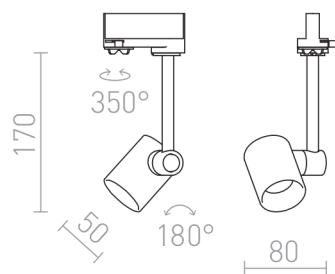

FAX

Прожектор с фасунга GU10 за трифазни шини. Могат да се използват както източници на светлина с диаметър 111 mm, така и 51 mm. Размерите на тялото на приспособлението са □/H 5/6.5 cm. Всички измервания са посочени без източник на светлина.

цена на дребно BGN с ДДС

R11723	FAX за трифазна шина бяло 230V LED GU10 12W	98,-
R11724	FAX за трифазна шина черно 230V LED GU10 12W	88,-

 3D model

 manual

G12723