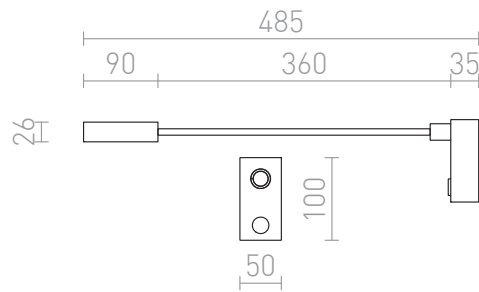

3D model

manual