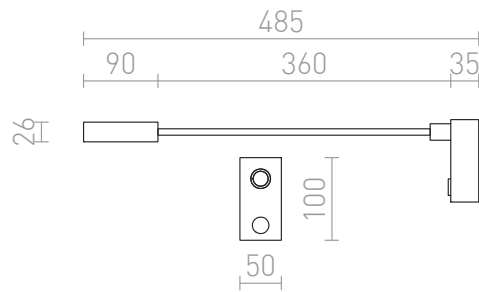

LED 3W 180 lm Ra 80

Corp de iluminat de perete cu LED diodă montat cu gât flexibil. Include un întrerupător touch situat pe baza corpului de iluminat.

preț recomandat cu amănuntul RON cu TVA inclus

R10541

**AIM CU GAT FLEXIBIL negru 230V LED 3W 45°  
3000K**

720,-

 3D model

 manual